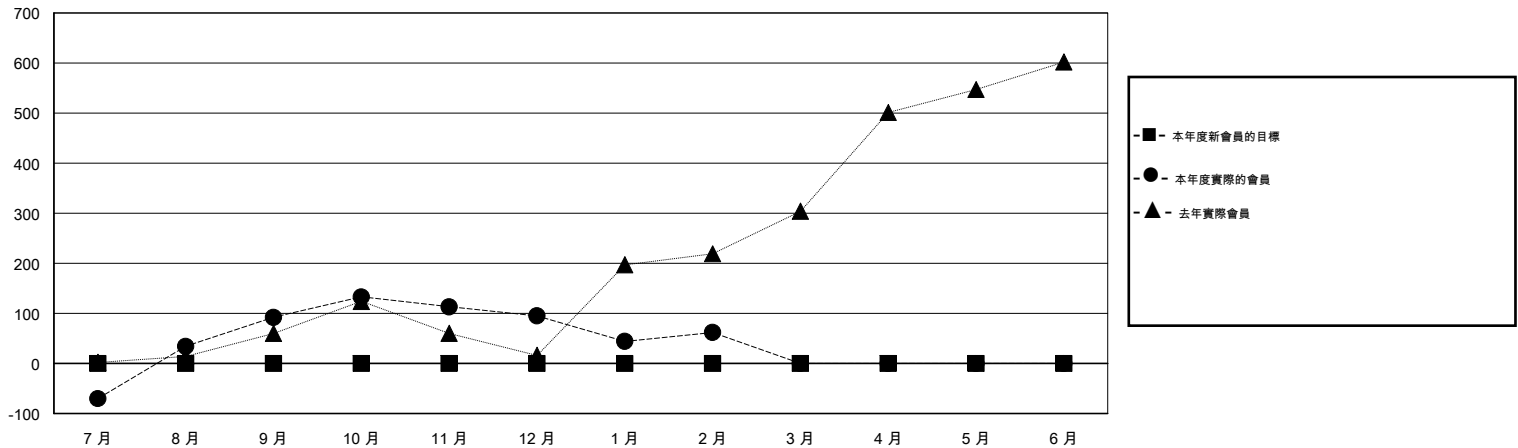

位會員@每位須繳				
成果 2015-2016				
季	新會員目標	增加的授證/新會員	退會人數	淨增/減
7月/8月/9月	0	239	147	92
10月/11月/12月	0	52	49	3
1月/2月/3月	0	107	140	-33
4月/5月/6月	0	0	0	0

目標與實際新會累積

目標和實際會員累積

已取消的分會: 0

37 CLUBS OF 43 增添1位或以上的新會員

性別分佈

男 830 (57.56%)
女 612 (42.44%)