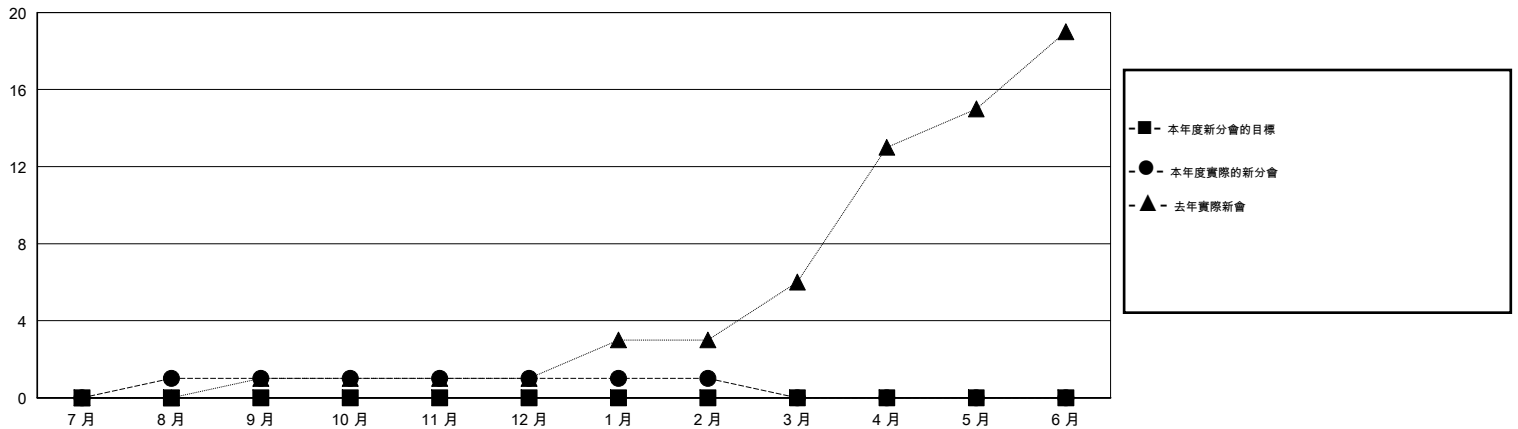

位會員@每位須繳				
成果 2015-2016				
季	新會員目標	增加的授證/新會員	退會人數	淨增/減
7月/8月/9月	0	239	147	92
10月/11月/12月	0	52	49	3
1月/2月/3月	0	107	140	-33
4月/5月/6月	0	0	0	0

目標與實際新會累積

目標和實際會員累積

已取消的分會: 0

37 CLUBS OF 43 增添1位或以上的新會員

性別分佈

男 830 (57.56%)
女 612 (42.44%)